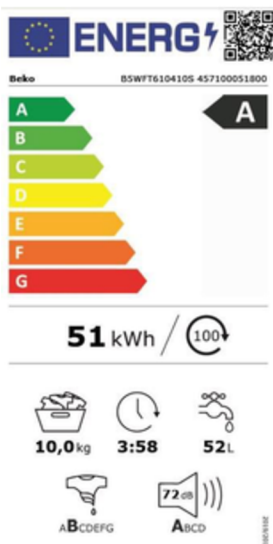

BEKO B5WFT610410S Waschautomat 10kg

Beschreibung

Multifunktionsdisplay, bis zu 24 Std. Startzeitvorwahl, Programmablaufanzeige und Restzeitanzeige, **Bluetooth-Steuerung** des Gerätes (HomeWhiz-App erforderlich), AddXtra Nachlegefunktion, Mengenautomatik, SteamCure-Dampf gegen harte Flecken und Faltenbildung, Funktionen: Vorwäsche, Schnell+, SteamCure, Bluetooth, Selbstreinigung, Extra Spülen, Knitterschutz+; 15 Programme: Koch-/Buntwäsche, Eco 40-60, Pflegeleicht, Express/SuperExpress 14, Wolle /Handwäsche, Dunkles/Jeans, Download- Programme, Schleudern + Abpumpen, Spülen, Outdoor/Sport, StainExpert, Hygiene+, Bettwäsche/Daunen, Hemden, SteamTherapy; Watersafe+, Kindersicherung, ProSmart Inverter Motor, 10 Jahre Motorgarantie

Merkmale

Breite	600 mm
Gewicht	76
Gewichtseinheit	KG
Gewichtbezugsmenge	1
Ausführung	nicht unterbaufähig
Tiefe	580 mm
Bauform	Standgerät
Geräteart	Frontlader
Restzeitanzeige	ja
Höhe mit Arbeitsplatte	845 mm
Türanschlag	links
Schleuderwirkungsklasse	B
Startzeitvorwahl	stufenlos
Gehäusegrundfarbe	weiß
Energieeffizienzklasse nur Waschzyklus (2019)	A

/2014/EU) Geräuschemission

(Schleudern) im Programm eco 40-60 Max.	72 dB(A) re 1
Schleuderdrehzahl im Programm eco 40-60	1400 1/min
Gewichteter Energieverbrauch pro 100 Waschzyklen im Programm eco 40-60	51 kWh
Wasserverbrauch pro Waschzyklus im Programm eco 40-60	52 l
Nennkapazität im Programm eco 40-60	10 kg
Energie-Spektrum eClass 11.0 - Klasse	A - G
UNSPSC 14.0801 - Klasse	29150302
	52141600