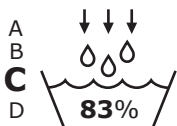

ENERG

Bosch

WTH85V14

119 kWh /

8.0 kg

3:25