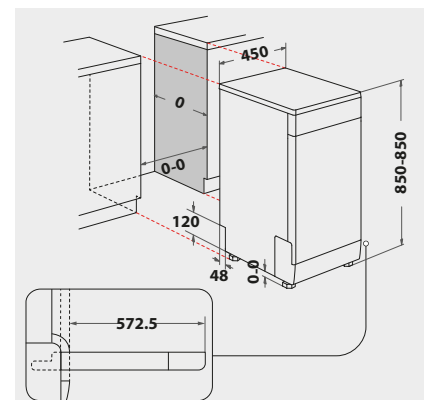

- Oberkorb herausnehmbar und höhenverstellbar
- 2 klappbare Tassenablagen im Oberkorb
- 4 umklappbare Tellersegmente im Unterkorb
- Dunkelgraue Geschirrkörbe

VERBRAUCHSWERTE

- Energieeffizienzklasse E, Reinigungsleistungsindex 1,13, Trocknungsleistungsindex 1,07²
- 10 Maßgedecke
- Energieverbrauch des eco-Programms pro 100 Betriebszyklen: 76 kWh Strom
- 9 Liter Wasser, 0,755 kWh Strom im eco-Programm pro Betriebszyklus
- Programmdauer des eco-Programms: 4:00 h
- Nur 43 dB(A) re 1 pW Betriebsgeräusch, Luftschallemissionsklasse B

TECHNISCHE DATEN

- 220-240 Volt
- Anschlusskabelänge 130 cm
- Warmwasseranschluss bis 60 °C möglich
- Gerätemaße (HxTxB): 850x590x450 mm

WPRO-ZUBEHÖR (OPTIONAL)

- CALBLOCK+ Antikalk-Filter CAL300, EAN 8015250608076
- 3 in 1 Entkalker für Waschmaschinen und Geschirrspüler, 12er Pack DES124, EAN 8015250583267