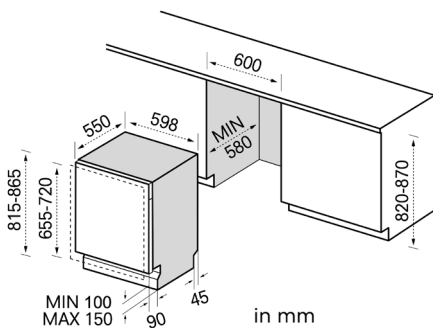

Golden Hygiene Certification

Das Goldene Virus-Hygiene-Zertifikat selbst stammt vom Institut für Integrative Hygiene und Virologie, InFLuenc_H in Deutschland. Das Siegel „Virenhygiene Stufe 3“ ist ein Zertifizierung, der Sie vertrauen können.