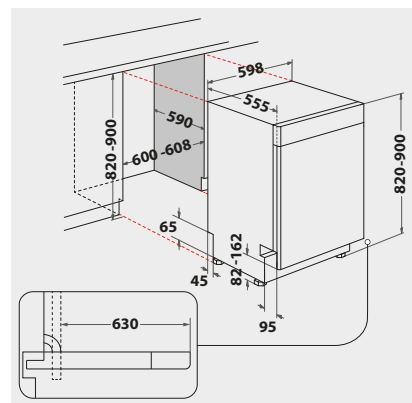

TECHNISCHE DATEN

- 220-240 Volt
- Absicherung 10 Ampere
- Anschlusskabellänge 130 cm
- Warmwasseranschluss bis 60 °C möglich
- Gerätemaße (HxTxB): 850x590x600 mm

WPRO-ZUBEHÖR (OPTIONAL)

- CALBLOCK+ Antikalk-Filter CAL300, EAN 8015250608076
- 3 in 1 Entkalker für Waschmaschinen und Geschirrspüler, 12er Pack DES124, EAN 8015250583267