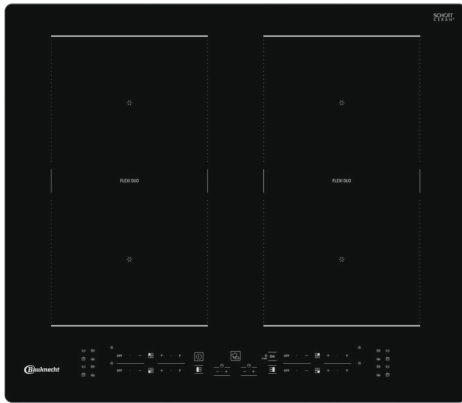

# BB 8760C AL

Induktions-Kochfeld (60 cm)

**Bauknecht**  
Für mich und mein Zuhause

## TOP 4

- Flexi Duo – flexible Kochzone
- My Menu – 4 Automatik-Funktionen
- Direct Access – Touch Control Steuerung für jede Kochzone
- Gebürsteter Aluminiumrahmen

SCHWARZ

BB 8760C AL  
EAN 40 11577 85672 9

## KOCHZONEN

- 4 elektronisch geregelte **Induktions-Kochzonen**, mit Schmelzstufe und Turbostufe
- zwei Flexizonen
- Alle Kochzonen mit Booster-Funktion
- **Flexi Duo** – flexible Kochzone
- Einfache Bedienung durch vorne angeordnete Bedienelemente
- **Vorne links:** 18/23 cm Ø, 1750 Watt, **Booster** 2200 Watt
- **Vorne rechts:** 18/23 cm Ø, 1750 Watt, **Booster** 2200 Watt
- **Hinten links:** 18/23 cm Ø, 1750 Watt, **Booster** 2200 Watt
- **Hinten rechts:** 18/23 cm Ø, 1750 Watt, **Booster** 2200 Watt

## TECHNISCHE DATEN

- Gesamt-Anschlusswert: 7,2 kW
- Einbauhöhe: 50 mm
- Ausschnittmaße (BxT): 560x480 mm
- Außenmaße (BxT): 598x518 mm