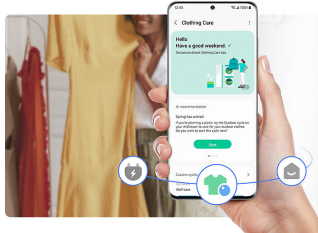

**SmartThings Energy - Überwacht und verwaltet den Energieverbrauch von smarten vernetzten Geräten für einen energieeffizienten Umgang im Zuhause**

Verwalte den Energieverbrauch deines Haushalts jederzeit und von fast überall. SmartThings Energy <sup>3</sup> bietet hilfreiche Tipps, wie du Hausgeräte energieeffizient nutzen kannst. Du kannst den Energieverbrauch von Geräten in Echtzeit ganz einfach überwachen und ihn mit dem Vormonat vergleichen. Zudem kannst du monatliche Ziele festlegen und Warnungen erhalten, wenn diese voraussichtlich überschritten werden.