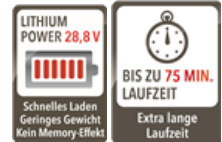

Verlängerung der Herstellergarantie
von 2 auf 3 Jahre